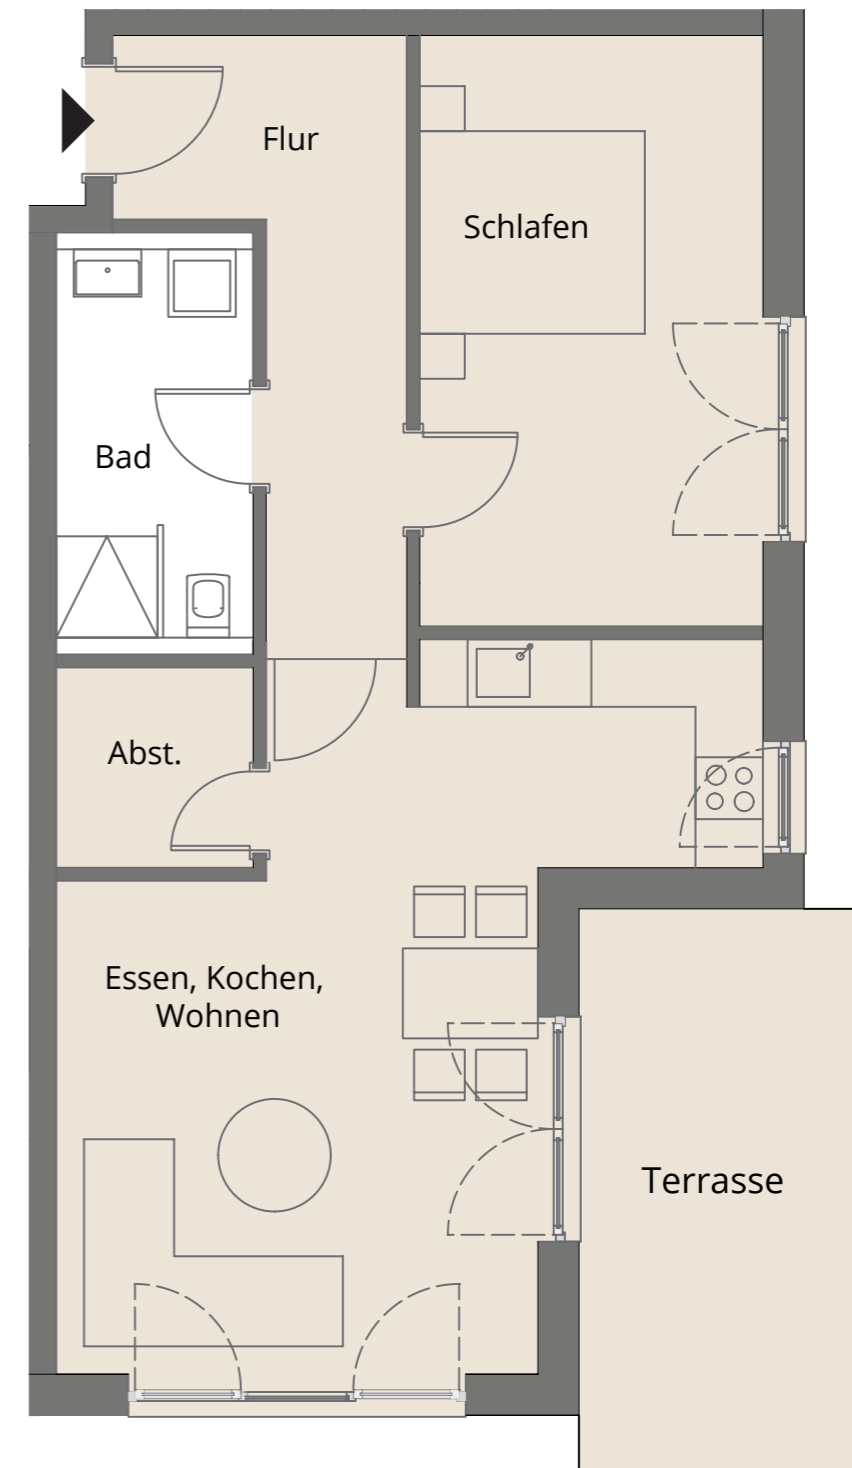

MULTIHAUS »U«

ERDGESCHOSS

WHG U-EG-01 · 67,22 m² Wfl.

RÄUME

m²

FLUR	ca.	9,16 m ²
ABST.	ca.	3,12 m ²
SCHLAFEN	ca.	15,70 m ²
ESSEN/KOCHEN/WOHNEN	ca.	26,95 m ²
BAD	ca.	6,04 m ²
TERRASSE (1/2)	Brutto: 12,50 m ²	ca. 6,25 m ²
WOHNFLÄCHE GESAMT		ca. 67,22 m²

0 1 2 3 4 5 6 7 8 m M 1:75