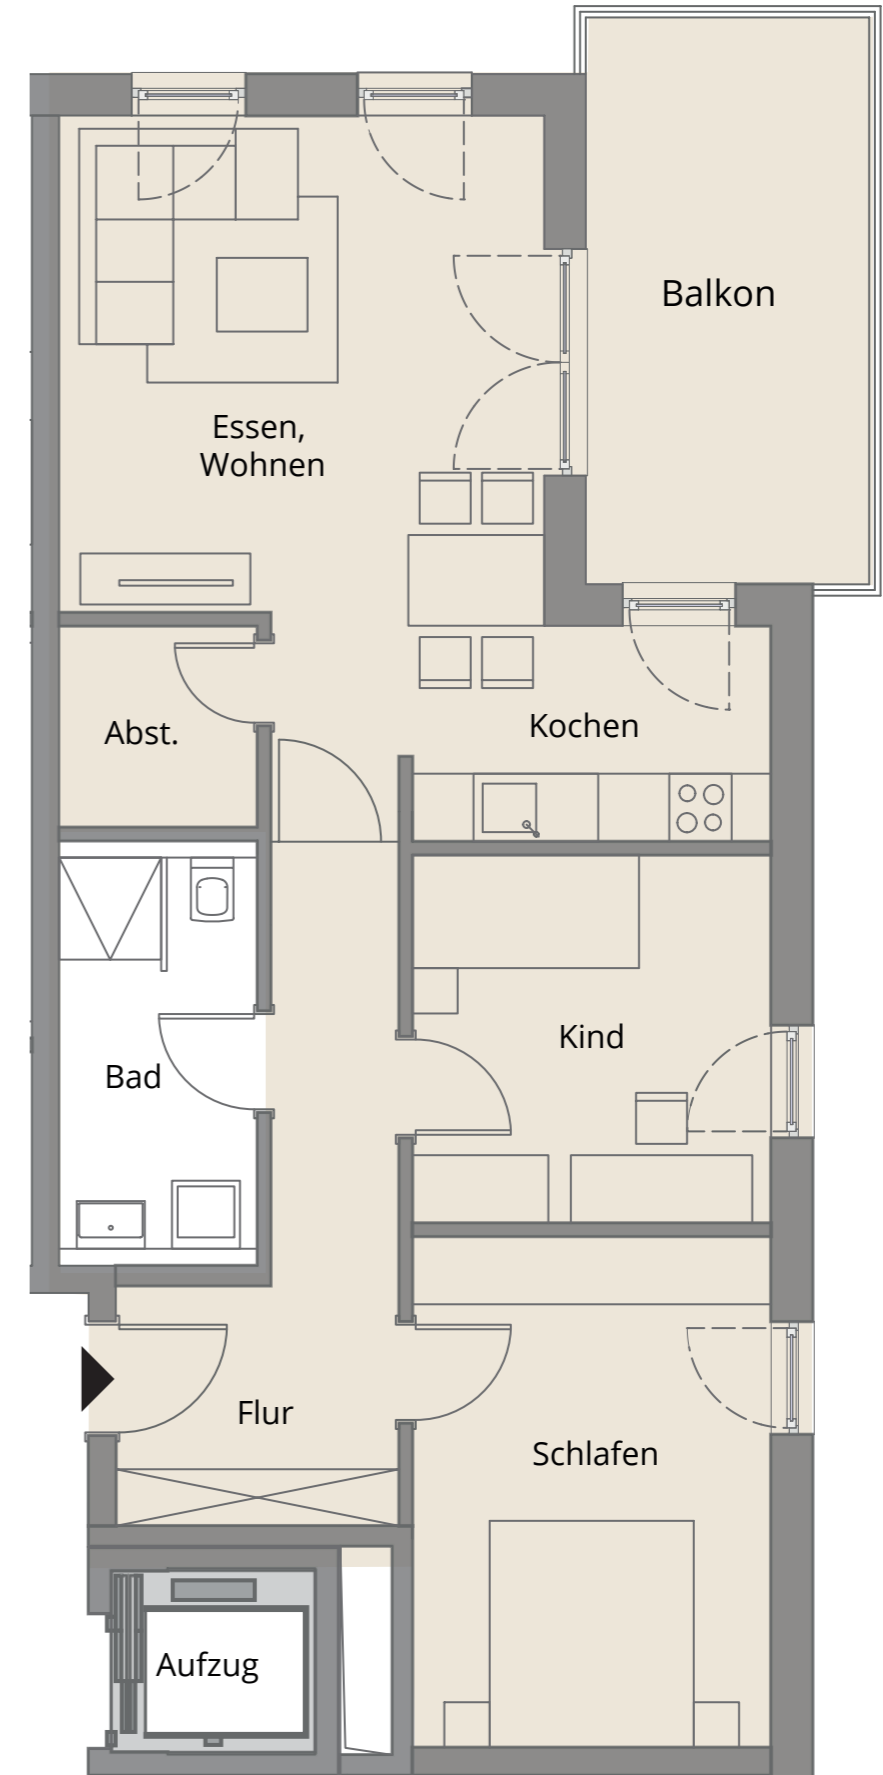

MULTIHAUS »U«

2. OBERGESCHOSS

WHG U-2.OG-11 · 77,08 m² Wfl.

RÄUME	m ²
FLUR	ca. 9,74 m ²
ABST.	ca. 3,12 m ²
KIND	ca. 10,29 m ²
SCHLAFEN	ca. 14,27 m ²
ESSEN/KOCHEN/WOHNEN	ca. 27,37 m ²
BAD	ca. 6,04 m ²
BALKON (1/2)	Brutto: 12,50 m ² ca. 6,25 m ²
WOHNFLÄCHE GESAMT	ca. 77,08 m²