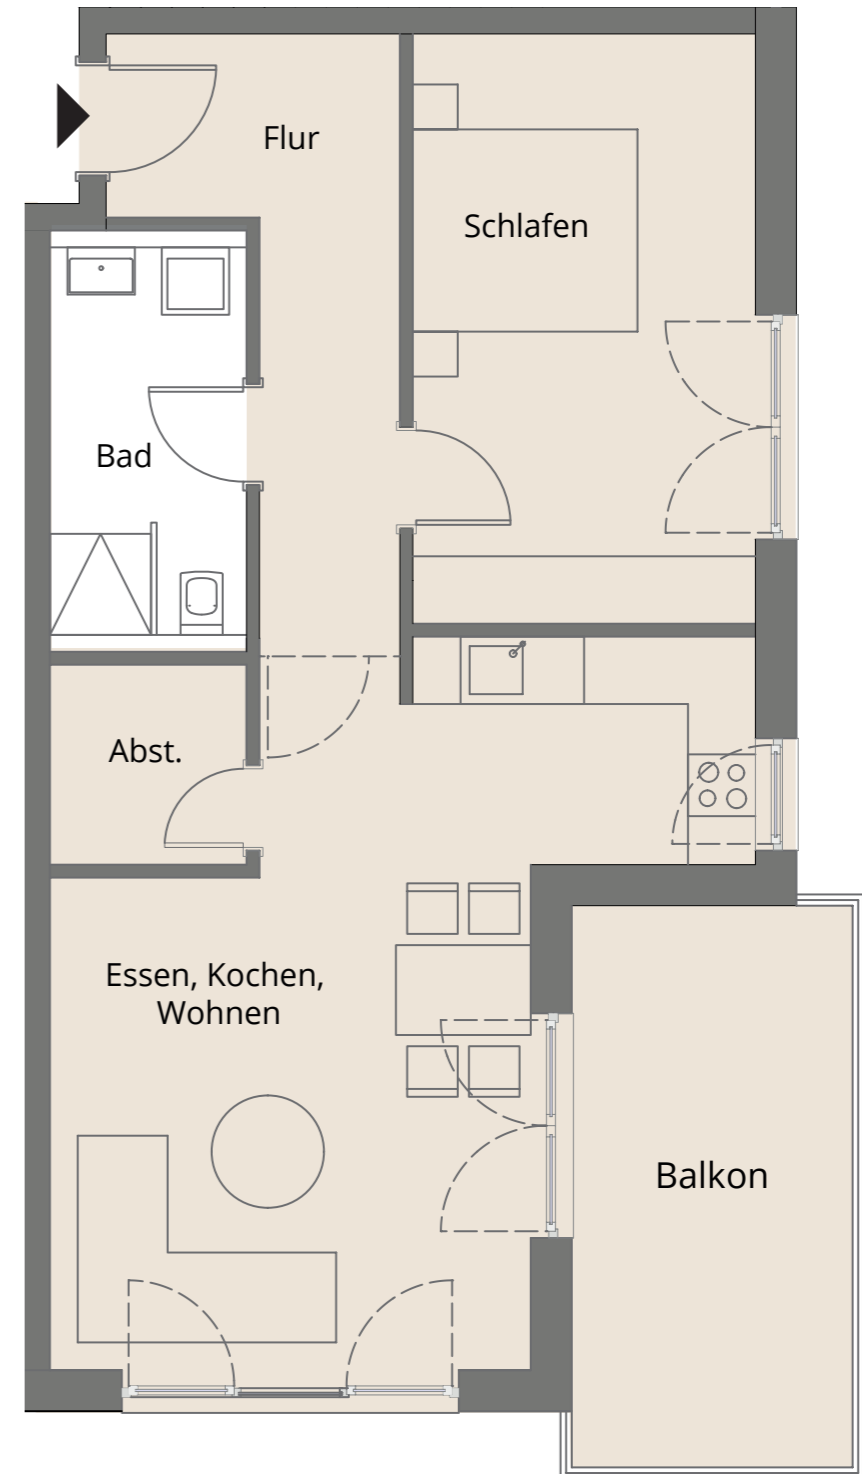

MULTIHAUS »U«

3. OBERGESCHOSS

WHG U-3.OG-12 · 68,30 m² Wfl.

RÄUME		m ²
FLUR		ca. 9,16 m ²
ABST.		ca. 3,12 m ²
SCHLAFEN		ca. 16,01 m ²
ESSEN/KOCHEN/WOHNEN		ca. 27,72 m ²
BAD		ca. 6,04 m ²
BALKON (1/2)	Brutto: 12,50 m ²	ca. 6,25 m ²
WOHNFLÄCHE GESAMT		ca. 68,30 m²