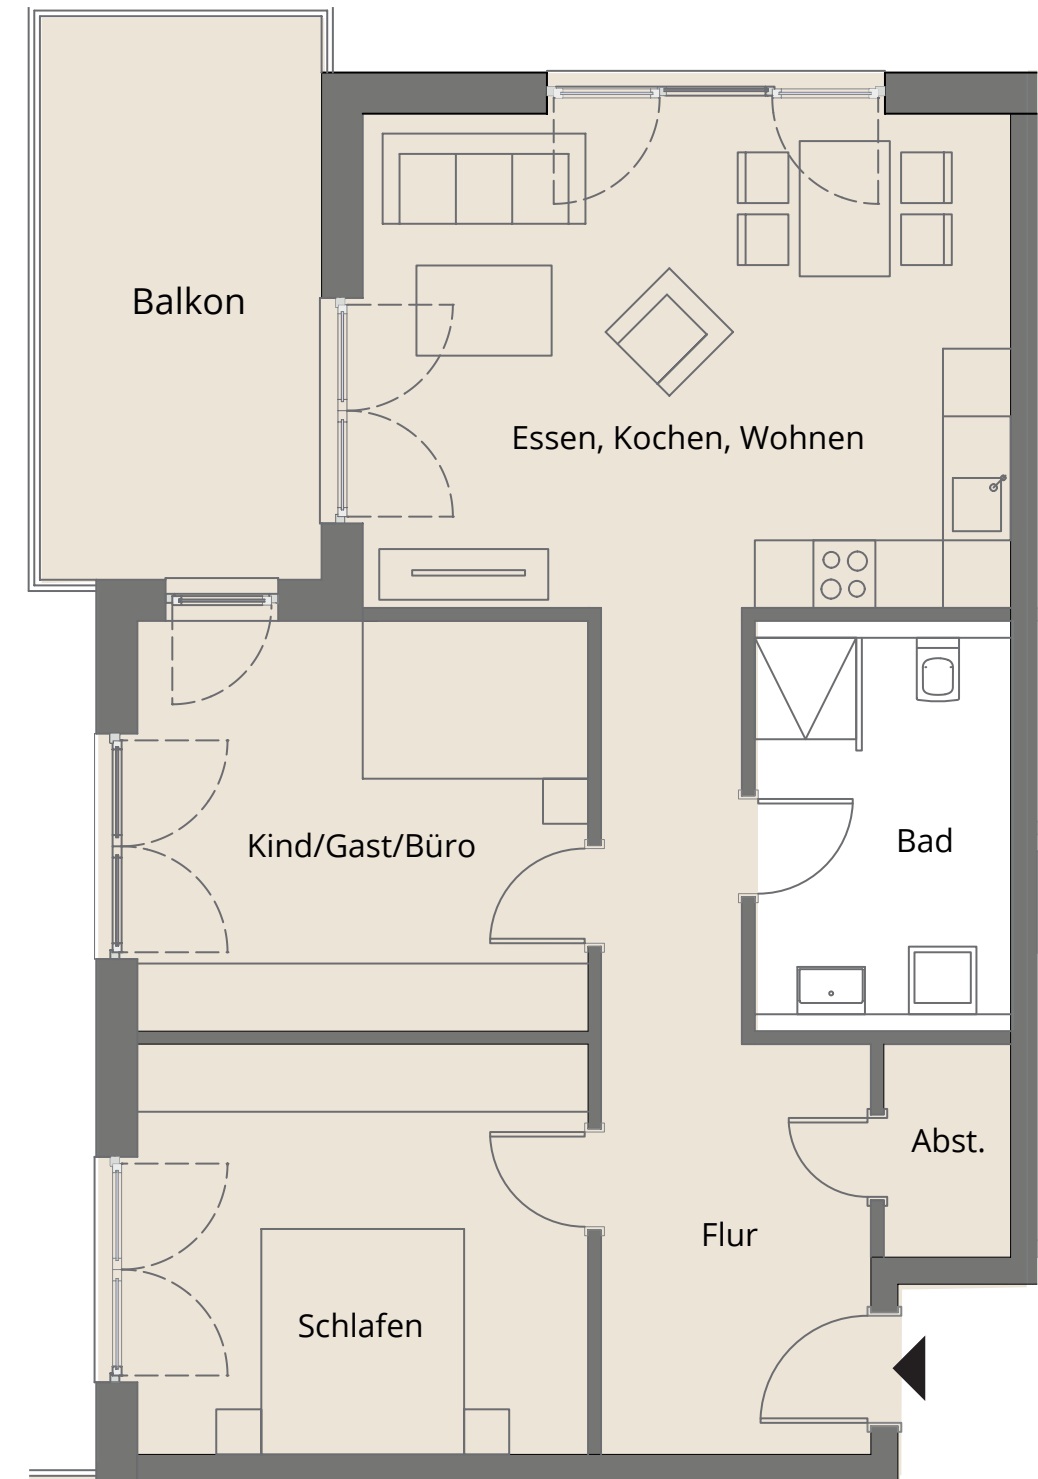

MULTIHAUS »U«

3. OBERGESCHOSS

WHG U-3.OG-15 · 83,85 m²

RÄUME

m²

FLUR	ca.	12,23 m ²
ABST.	ca.	2,13 m ²
SCHLAFEN	ca.	14,56 m ²
KIND/GAST/BÜRO	ca.	14,56 m ²
ESSEN/KOCHEN/WOHNEN	ca.	26,54 m ²
BAD	ca.	7,58 m ²
BALKON (1/2)	Brutto: 12,50 m ²	ca. 6,25 m ²
WOHNFLÄCHE GESAMT	ca.	83,85 m²

M 1:75