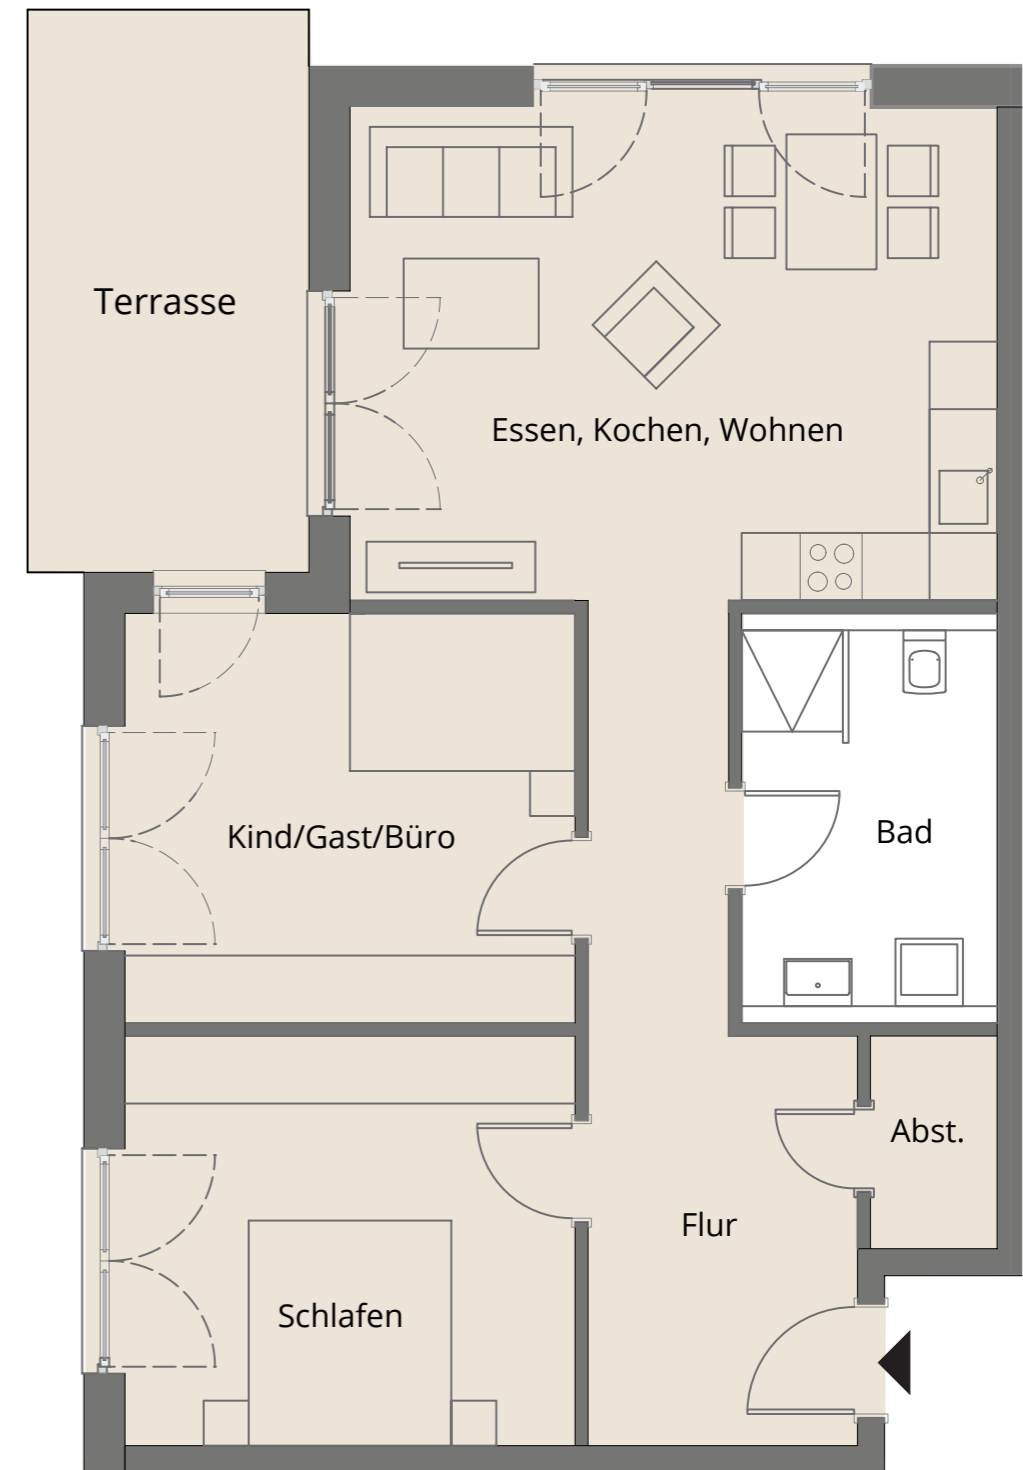

MULTIHAUS »U«

ERDGESCHOSS

WHG U-EG-04 · 82,70 m² Wfl.

RÄUME

m²

FLUR	ca.	13,15 m ²
ABST.	ca.	2,13 m ²
SCHLAFEN	ca.	14,34 m ²
KIND/GAST/BÜRO	ca.	14,11 m ²
ESSEN/KOCHEN/WOHNEN	ca.	25,14 m ²
BAD	ca.	7,58 m ²
TERRASSE (1/2)	Brutto: 12,50 m ²	ca. 6,25 m ²
WOHNFLÄCHE GESAMT	ca.	82,70 m²

M 1:75