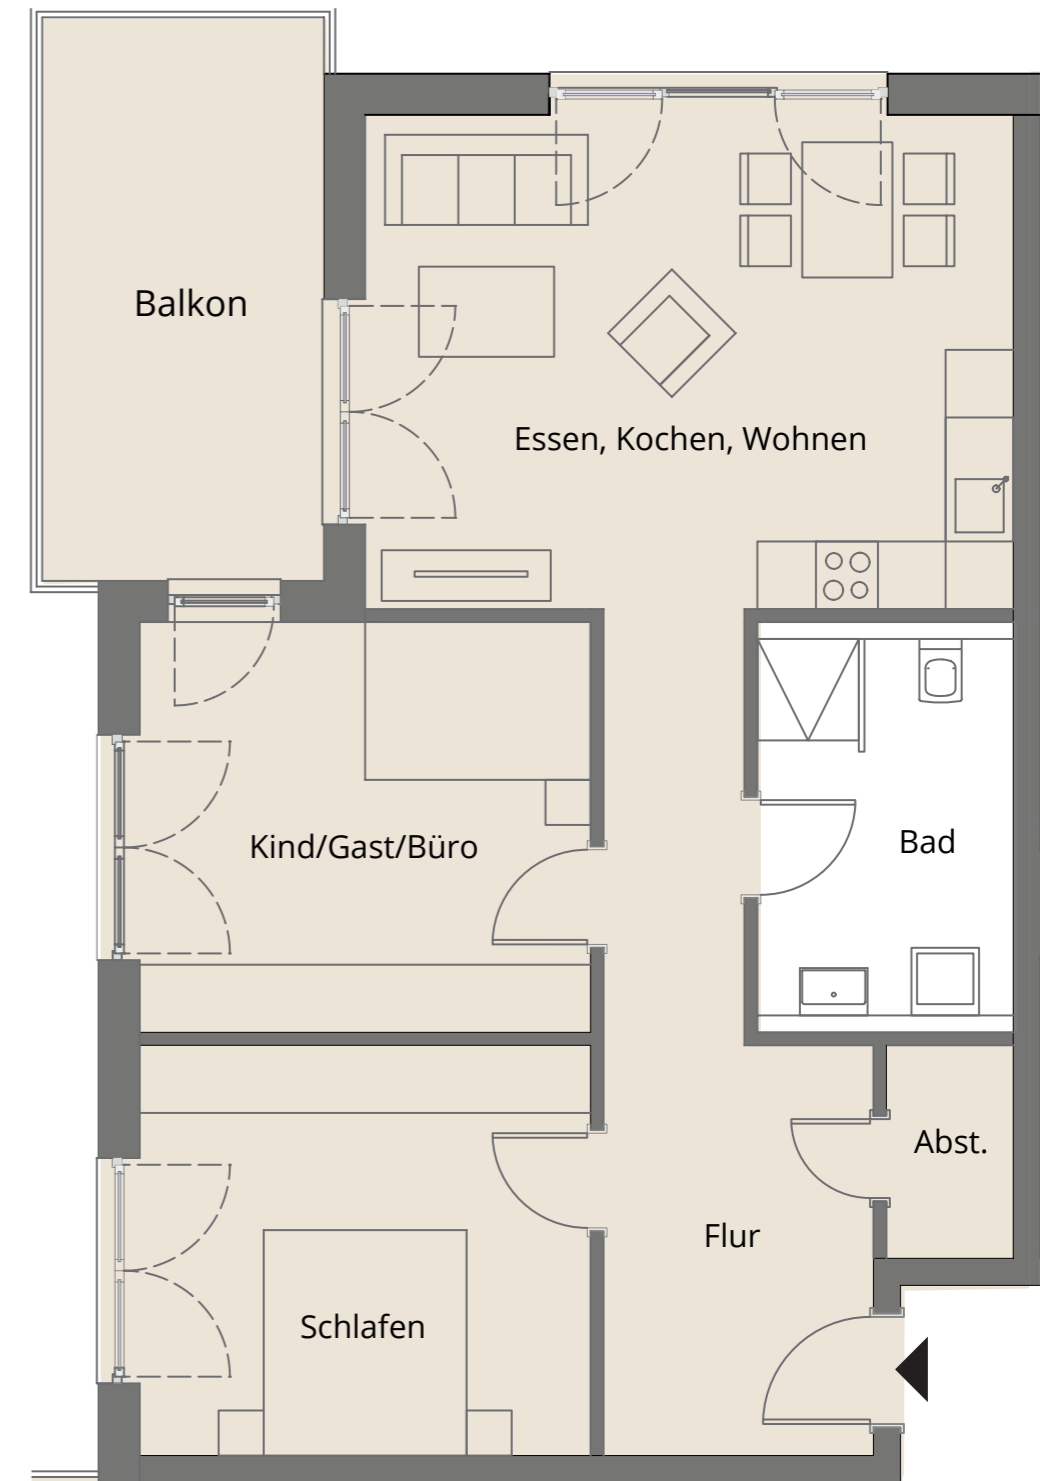

MULTIHAUS »U«

2. OBERGESCHOSS

WHG U-2.OG-10 · 83,85 m²

RÄUME		m ²
FLUR		ca. 12,23 m ²
ABST.		ca. 2,13 m ²
SCHLAFEN		ca. 14,56 m ²
KIND/GAST/BÜRO		ca. 14,56 m ²
ESSEN/KOCHEN/WOHNEN		ca. 26,54 m ²
BAD		ca. 7,58 m ²
BALKON (1/2)	Brutto: 12,50 m ²	ca. 6,25 m ²
WOHNFLÄCHE GESAMT		ca. 83,85 m²